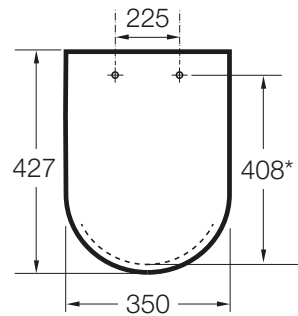

THE GAP

Capac WC din SUPRALIT®, cu sistem Easy Remove, pentru WC compact - SQUARE

PRE (FĂRĂ TVA) (FĂRĂ TVA)

310,00 LEI

SCHIȚE TEHNICE

CARACTERISTICI

Adecvat pentru: Closet

EasyFix®

Formă: Pătrată

Material balamale: Oțel inoxidabil

Scaun / capac compact

Supralit®

EasyClean®

Material antibacterian

COMPATIBIL CU

SQUARE - Vas WC compact,
lipit de perete, Rimless®, cu
evacuare dublă

342737..H

SQUARE WC compact,
suspendat, din porțelan,
Rimless

34647A..0

The Gap

Creat de Antonio Bullo, acest concept este atât compact cât și funcțional. Această gamă largă se adaptează tuturor posibilităților și vă permite să optimizați spațiul din baie. Liniile moderne și elegante fac ca această alegere să fie una inteligentă.